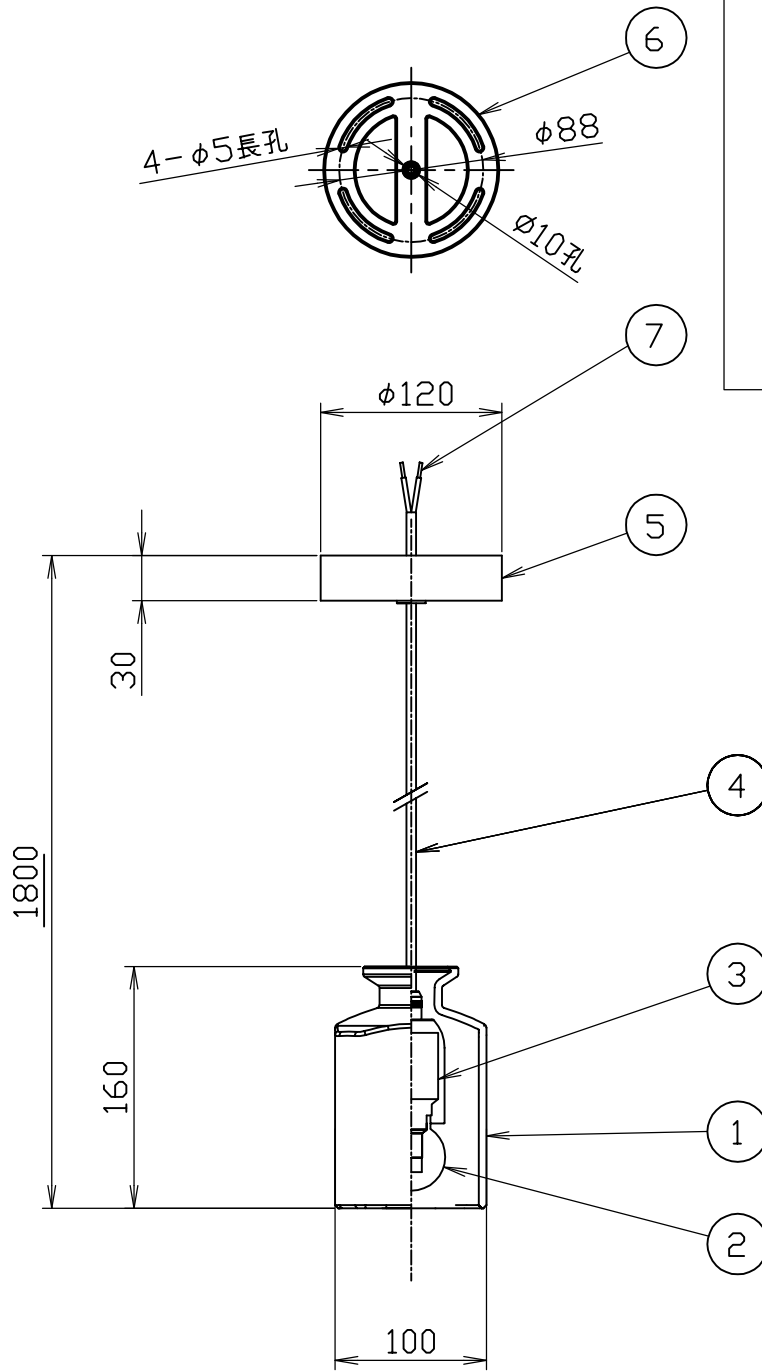

〈SQUER DECANTER CLASSIC PENDANT〉

こちらの仕様図は直付け仕様となりますのでご注意ください。
 安全のためにご使用前に必ず取扱説明書をお読みください。
 ＊引掛けシーリング仕様の場合はフランジカップの寸法が変わります。
 ＊シェードはハンドメイドの為、寸法に個体差があります。

7	棒端子		2	直付仕様	尺 度 1/5 品 番 037000000040 質 量 1.4 kg 電 球 E26 LED 2W 専用球 2700K 検 印 印 藤 沢
6	天井ブラケット	鉄	1	直付仕様	
5	フランジカップ	鉄	1	直付仕様	
4	コード	HVCTF	1	直付仕様	
3	ソケット	磁器	1	口金 E26	
2	専用球シェード	ガラス	1		
1	シェード	クリスタルガラス/真鍮/スチール	1		
部番	部品名	材質	数	備考	作 成 日 2019.08.05